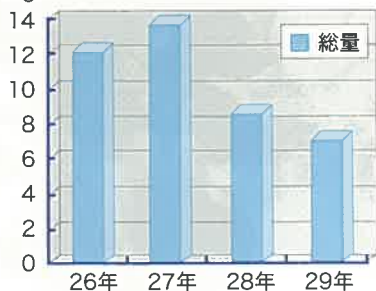

# ゴミのないきれいな地域に!

(Kg)

26年度	12.1Kg
27年度	13.6Kg
28年度	8.5Kg
29年度	7.0Kg

※総量を実施回数で割った平均量

地域清掃で回収されたごみ  
(H29年度実施分)

可燃ごみ	20.3kg
缶・ビン	3.75kg
ペットボトル	2.7kg
金物他	1.2kg

年々ゴミの量が減ってきているのか、人目につかないように奥の方に隠すように捨てるのかはわかりませんが、回収量は減ってきています。しかし、なんでこんなところにこんなものが?と思うようなゴミがまだまだあります。