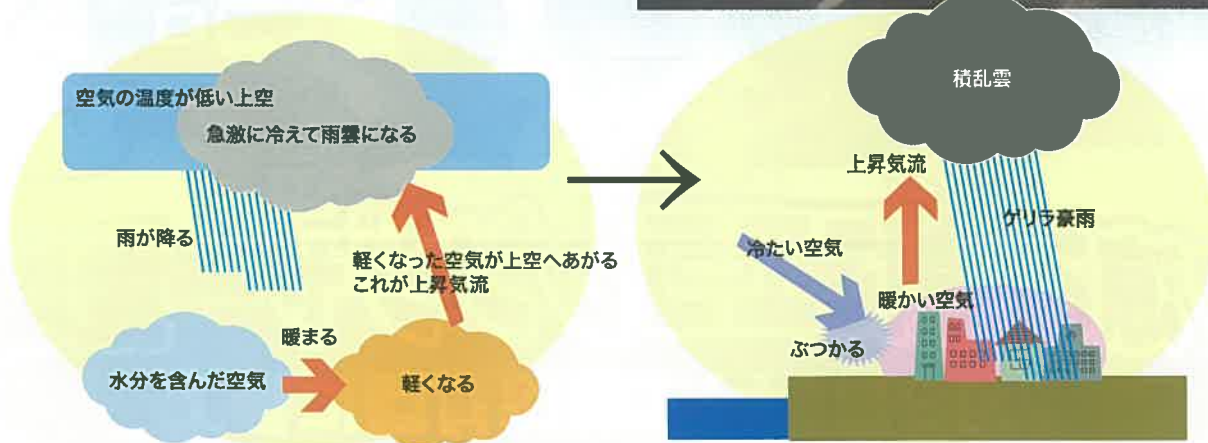

今回のショーで、排気ガスの恐ろしさが園児達に伝わったと思います。

ゲリラ豪雨とヒートアイランド現象

ゲリラ豪雨という言葉が最近よく聞きます。ゲリラ豪雨は都市部に多く、ヒートアイランド現象(郊外に比べて都市部の気温が高くなる現象)が原因のひとつでは、とされています。短期間に凄まじい量の雨が降り河川が氾濫する様子を目にすることが珍しくなくなってきました。

都市部の温度が上がると海からの冷たい風が暖かい空気にぶつかり、上昇気流となり積乱雲を作ります。

その原因と対策として以下のものが考えられます。

原因	対策
車が集まり渋滞を起こすため、車からの排熱が凄まじい。	ハイブリッド車などのエコカーは化石燃料を使った車より排熱が少ないため、エコカーを使用します。
火力発電や原子力発電は熱を利用して発電している。	熱を利用しない自然エネルギーの利用率を高めます。
エアコン利用率が高まれば高まるほど室外機からの排熱により外気温を高める。	エアコンの設定温度を高め調整することで、エアコン自体による外気温の上昇を緩和します。また、ガラスや壁、床など断熱効果を高めれば、エアコン温度低下が効率的になり、エアコンの使用率を下げるすることができます。
アスファルトは土と違い保水力もなく、ひたすら熱を蓄え続ける。	従来型のアスファルト道路ではなく、保水性のある舗装にします。土と同じように気化熱による温度上昇を防ぐことができます。

実際に、お客様からの依頼により、管渠内調査カメラを使用した事例をお伝えします。

お客様のご依頼内容

カメラ調査結果

- | | | |
|---------------------------------|---|--|
| <p>① 排水管の詰まりの位置と原因を知りたい。</p> | ➡ | <p>配管のつなぎ目から木の根が侵入し、管内で成長した根に汚物が詰まり流れを塞いでいた。</p> |
| <p>② 家の設計図がなく排水の流れる経路を知りたい。</p> | ➡ | <p>風呂、洗面所、台所から排水管の経路を調査し排水経路図を作成した。</p> |
| <p>③ 壁隙間や床下の虫の調査をしてほしい。</p> | ➡ | <p>床下の排水管から汚水漏れがあり、チョウバエが発生していた。</p> |

台所、配水管の調査

床下の調査

天井裏の調査

このように、お客様からのご希望にお応えする作業ができます。
排水管洗浄と合わせることで、洗浄前、洗浄後の状況確認も可能です。
今回ご紹介した事例以外にも、管渠内調査カメラができる作業はまだあります。まずは当社にお電話ください。

湖北の仏像

川村 和夫先生
名古屋市在住
弁護士39年目の63歳
多趣味

琵琶湖の北東には、湖北と呼ばれる地域がある。湖北の里には、美しい観音像がおわす寺が数多くある。