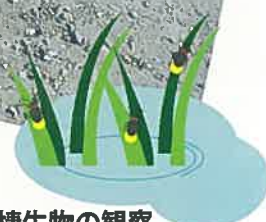

2009年から上宝支所、NPO法人神通砂防、高原川漁業協同組合と当社が協力して行っているこの活動は、今回で8回目になります。上宝町見座地内には数年前の7月上旬から中旬にかけて無数のゲンジボタルが群舞し、地域住民や遠来の方々に大変な人気スポットとなっています。このような自然環境を次世代に守り継いでいくため、小学校高学年の子供たちの感性を参考にしながら、地域の関係者が一体となって環境調査を実施し、その現状を知り、自然環境の大切さを認識することを目的としてこの活動がスタートしました。

本郷小学校の5年生17名が、農業集落排水処理施設の見学、高原川でヤマメの稚魚放流と水棲生物の観察、高原川の水・処理場の流入水・放流水の水質検査を行いました。

当社は、処理施設見学の案内と、水質検査の講師を務め、小学生たちに、自分の住んでいるこの環境が、いかにきれいな水に恵まれているか、きれいな水を守るためにどんなことが必要なのかを学んでもらいました。半日の学習を終えた後は、和仁農園さんで収穫したお米や野菜で作った、カレーライス、ポテトサラダ、米粉パン、米粉ケーキをおいしくいただき、散会となりました。

ほたるが住みやすいきれいな川にするため、自分たちに何ができるのかを考え、自然環境の大切さを学ぶ良い機会になったと思います。

農業集落排水処理施設の見学

水質検査

稚魚放流と水棲生物の観察

「無許可」の回収業者にご注意ください

家庭から出た不要品の処分を、トラック等で巡回し回収している業者へ依頼していませんか？

家庭から出る廃棄物の収集は、市町村から許可された一般廃棄物収集運搬業者しか行えません。産業廃棄物処理業の許可や、古物商の許可では一般廃棄物の回収を行うことはできません。よく見かけるトラックや、空地での不要品回収を行っている業者のほとんどが無許可の違法業者です。一般廃棄物収集運搬の許可を持っていない業者に回収を依頼した場合、回収した業者はもちろん、依頼した当事者も罰則の対象となります。