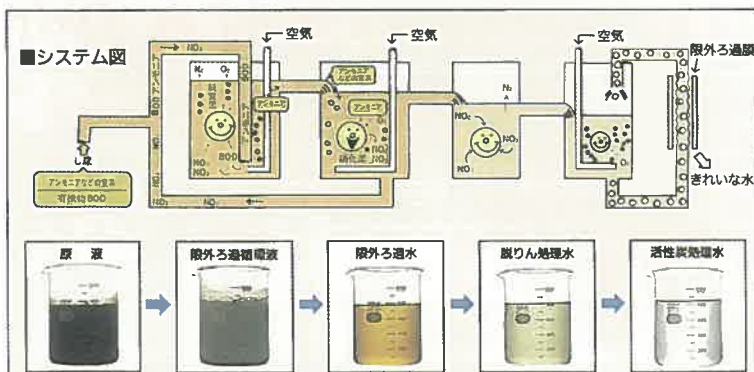

こんにちは! No.13 メンテナンス課です!

「北吉城クリーンセンター」 についてのお話です。

北吉城クリーンセンターはバキュームカーでし尿や浄化槽汚泥を処理し、河川へ放流することを目的としているし尿処理施設です。

活性炭
吸着塔

脱りん限外
ろ過膜

受入

バキューム車で集めてきたし尿や浄化槽汚泥を大きな水槽に貯めます。

前処理設備

前処理で分離された分離液を曝気・混合し、微生物によって有機物と、窒素化合物に分解します。

主処理設備

し尿及び浄化槽汚泥に混入している紙や布などの固形物を細かく切断します。切断した紙や布などの固形物はドラムスクリーンで取り除きスクリーブレスで脱水した後、焼却処理施設で焼却されます。

高度処理設備

限外ろ過膜では液体と固体を分離し透過液になります。透過液には薬品を注入します。凝集反応が起こりフロック（もわもわしたもの）が生じます。その中にリンが閉じこめられ凝集汚泥として除去されます。

消毒・放流設備

リンが除去された透過液は活性炭に通し透明な最終処理水となります。これを消毒して川へ放流します。

受入

バキューム車で集めてきたし尿を大きな水槽にためます。

バキューム車

①し尿の量ををはかります。

し尿受入槽

②し尿を大きな水槽にためます。

前処理

し尿の中にまざっているごみを取りのぞきます。

ドラムスクリーン

ごみ 水分(し尿)

し尿

し尿

し尿

ごみ