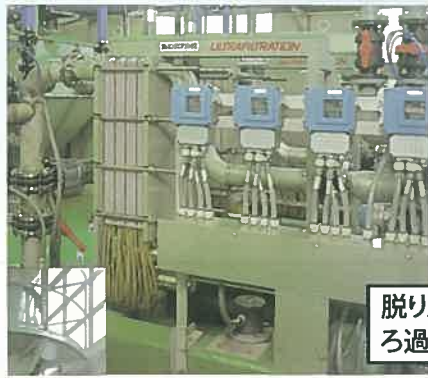

こんにちは! No.13 メンテナンス課です!

「北吉城クリーンセンター」 についてのお話です。

北吉城クリーンセンターはバキュームカーでし尿や浄化槽汚泥を処理し、河川へ放流することを目的としているし尿処理施設です。

活性炭
吸着塔

脱りん限外
ろ過膜

受入

バキューム車で集めてきたし尿や浄化槽汚泥を大きな水槽に貯めます。

前処理設備

前処理で分離された分離液を曝気・混合し、微生物によって有機物と、窒素化合物に分解します。

主処理設備

し尿及び浄化槽汚泥に混入している紙や布などの固形物を細かく切断します。切断した紙や布などの固形物はドラムスクリーンで取り除きスクリーブレスで脱水した後、焼却処理施設で焼却されます。

高度処理設備

限外ろ過膜では液体と固体を分離し透過液になります。透過液には薬品を注入します。凝集反応が起こりフロック（もわもわしたもの）が生じます。その中にリンが閉じこめられ凝集汚泥として除去されます。